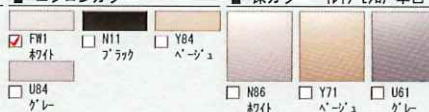

見積No: W22118866144-001-1
1100H0801

株式会社 LIXIL

グローバルホーム様 2022標準仕様 システムバスルーム AX

1616サイズ BMUS-1616LBZ-B+H

商品の詳しい説明やカラーシミュレーションを
ご覧になれるWEBサイトはこちら

LIXIL

CG合成によるイメージ画像です。

■ 壁パネルカラー アクセント張り

アクセント:パネル

アクセント:鏡

■ 浴槽カラー FRP

■ エプロンカラー

■ 床カラー 樹脂モザイク単色

パツとくるりんポイ排水口

パツとゴミがまとまって、
カンタンにポイッ。

排水
排水