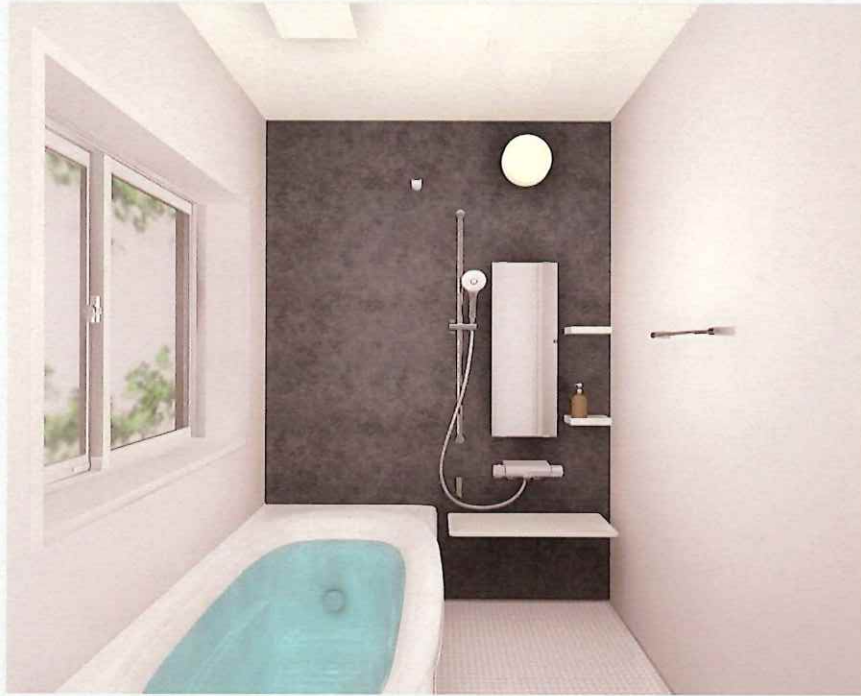

見積No: W22118866144-001-1
1100H0801

株式会社 LIXIL

グローバルホーム様 2022標準仕様 システムバスルーム AX

1616サイズ BMUS-1616LBZ-B+H

商品の詳しい説明やカラーシミュレーションを
ご覧になれるWEBサイトはこちら

LIXIL

CG合成によるイメージ画像です。

■ 壁パネルカラー アクセント張り