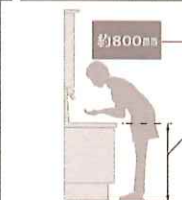

化粧台本体

引出タイプ
EBH-755SY/LM2HG

間口750mm

取り出したものが簡単に見つけられる引出収納がついたキャビネットです。

※写真は間口900mmです。

ミラーキャビネット

スタンダードLED照明・3面鏡・全収納
MEB-753TXS

間口750mm

コンセント2個
家族の小物の整理に便利なミラーキャビネット

※写真は間口900mmです。

新てまなし排水口・マルチボトルトラップ

新てまなし排水口

排水口の中までスポンジでサッとお掃除できます。排水口を通しやすい口径φ55の排水口です。

マルチボトルトラップ

トラップのお掃除まで簡単水を通しやすい口径φ55の排水口です。

カウンター高さ