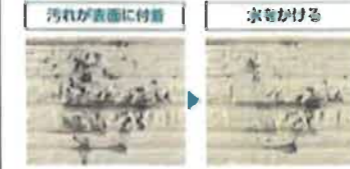

■パティナウッド

■ロワブリック調

■木目調(ツートーン)

汚れに強い

マイクロガード

マイクロガード

■マイクロガード品

■非マイクロガード品

※[マイクロガード]は株式会社LIXILの登録商標です。

1 雨水で汚れを洗い落とすセルフクリーニング機能。

マイクロガードは、付着した汚れを雨水で繰り返し落とせるセルフクリーニング機能。親水性の効果で空気中の水分子を取り込んで外壁表面に薄い水分子膜を作り、汚れを浮かせて、雨で洗い落とします。

2 日陰だって、夜だって効果を発揮。

マイクロガードは、光に関係なく親水性を発揮。日当たりや夜間、季節に関係なく効果が持続します。

3 施工直後から効果を発揮

マイクロガード品は、当社工場から出荷され時から防汚機能が発現しているため安心。摩などの外的要因がなければ塗膜の耐候性同の期間、その効果が期待できます。

4 マイクロガード品に防藻・防カビ剤を配合。

マイクロガードのセルフクリーニング機能は、藻・カビに対して十分な洗浄効果を発揮しません。そのためマイクロガード品には防藻・防カビ剤を配合し、塗膜表面での藻・カビの生育を抑制しております。但し、防藻・防カビ剤の効果は社内試験結果に基づく比較であり、効果を保証するものではありません。また、永久的なものでもありません。

ご注意

マイクロガードの防汚効果は以下のとおりです。外壁面のこまめな点検・清掃をお願いします。

汚れの種類	防汚効果
排気ガス、ばい煙、ほこり、土汚れ	効果を発揮します。※
錆、高濃度・高粘度な汚れ	効果は低くなります。

※いずれも多量に供給される環境下では効果が発揮されない場合があります。

※印刷物のため、実際の色柄と異なる場合がございます。現物サンプル等でお確かめ下さい。