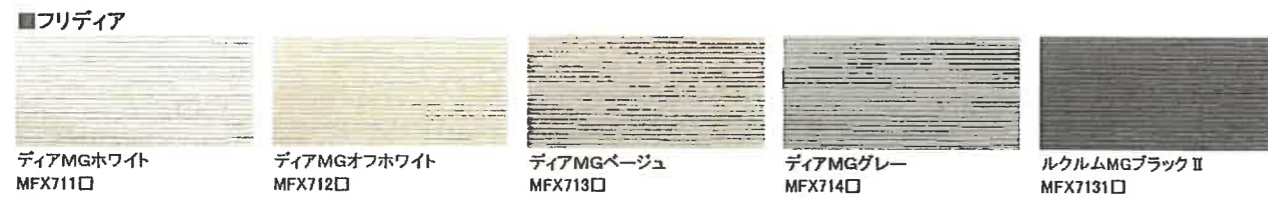

シルフMGオフホワイト  
MFx702□

シルフMGグレイ  
MFx703□

シルフMGグラファイト  
MFx707□

モリスMGブラックⅡ  
MFx7031□

※印刷物のため、実際の色柄と異なる場合がございます。現物サンプル等でお確かめ下さい。

※印刷物のため、実際の色柄と異なる場合がございます。現物サンプル等でお確かめ下さい。

キレイが続く

マイクロガード